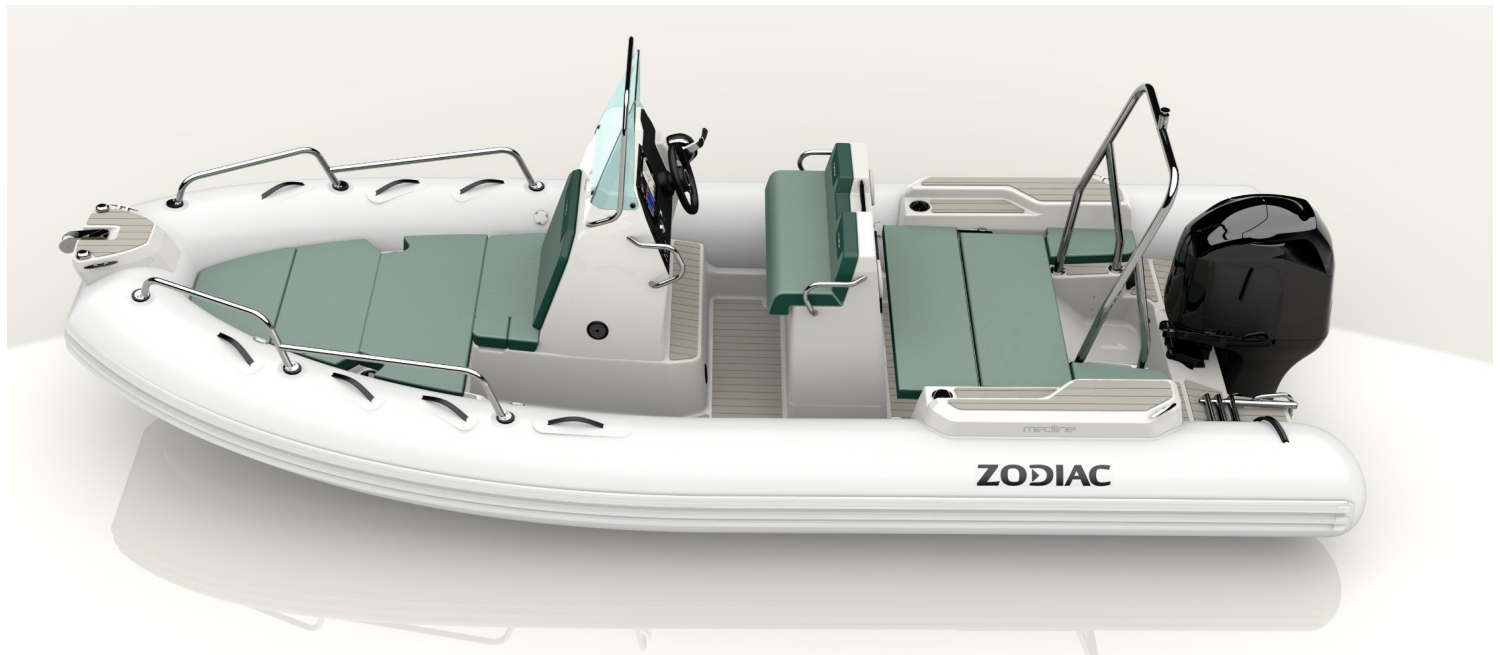

MEDLINE 5.8

El último miembro de la familia Medline, el más joven de la familia, es el nuevo barco que necesitas para pasarlo en grande la próxima temporada. Puede que sea el más joven, pero en Zodiac no hemos escatimado en equipamiento ni en ergonomía a bordo: doble zona de relax con un asiento trasero que se puede transformar en una zona para tomar el sol y una auténtica cabina de capitán, ¡hemos pensado en todo!

CARACTERÍSTICAS TÉCNICAS

ESLORA EXTERIOR (m-ft)	5.8m -19'0"	EJE	XL
ESLORA HABITABLE (m-ft)	5,1m -16'9"	POTENCIA MÁXIMA AUTORIZADA (HP)	TBC
MANGA EXTERIOR (m-ft)	2.54m -8'4"	POTENCIA RECOMENDADA (HP)	115
MANGA HABITABLE (m-ft)	1,37m -6'0"	PESO MOTOR MÁXIMO AUTORIZADO (Kg-Lbs)	250 - 551
DIÁMETRO DEL FLOTADOR (m-ft)	0,51m -1'8"	ESLORA DEL CASCO (m - ft)	5.5m -16'4"
PESO (Kg-Lbs)	673 - 1484	ANCHURA CASCO (m - ft)	1.96m -3'28"
NÚMERO DE PASAJEROS (CAT. C)	11	ALTURA CASCO (m - ft)	2.05m -6'56"
CARGA MÁXIMA AUTORIZADA (CAT. C) (Kg-Lbs)	1220 - 2690	ÁNGULO DEL CASCO	21°
NÚMERO DE COMPARTIMENTOS ESTANCOS	5	DEPÓSITO (L - Gal)	100L - 26Gal

VERSIONES

MED5.8-1	MEDLINE 5.8 : Neopreno Gel Coat Blanco
MED5.8-2	MEDLINE 5.8 : Neopreno Gel Coat Gris
MED5.8-3	MEDLINE 5.8 : PVC Gel Coat Blanco
MED5.8-4	MEDLINE 5.8 : PVC Gel Coat Gris

EQUIPAMIENTO ESTÁNDAR

CASCO Y CUBIERTA: 1 Aro de proa, 1 Desagüe.

CONFORT: Dirección hidráulica, Escalera con asa, Poste inclinado, Respaldo trasero plegable en solárium, Solárium.

FLOTADOR: Flotador extraíble, 1 Puntera de proa polyester con Luces de navegación, Maletín de reparación, Válvulas easy push.